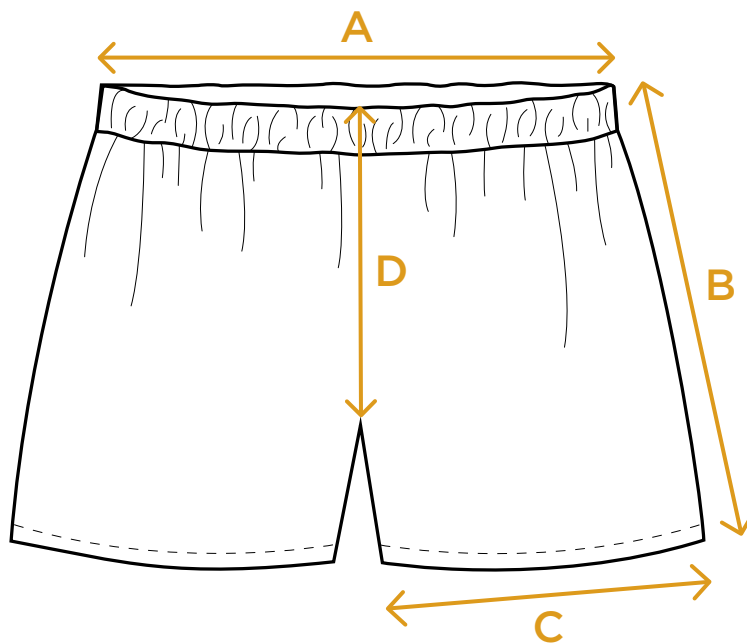

SHORTS FEMME / LOUNGE SHORTS

TABLEAU DES MESURES À PLAT EN CM / FLAT MEASUREMENTS CM

	DEMI-TOUR DE TAILLE WAIST A	HAUTEUR HEIGHT B	DEMI-TOUR DE CUISSE THIGH C	ENTREJAMBE DEVANT RISE D
T 1	30	30	34	26,5
T 2	31	32	36	27
T 3	33	33	37	27,5
T 4	35,5	35	38,5	29

TABLEAU DES ÉQUIVALENCES / SIZE CONVERSIONS

	FR	UK	US
T 1	36/38	10	6
T 2	38/40	12	8
T 3	42	14	10
T 4	44	16	12